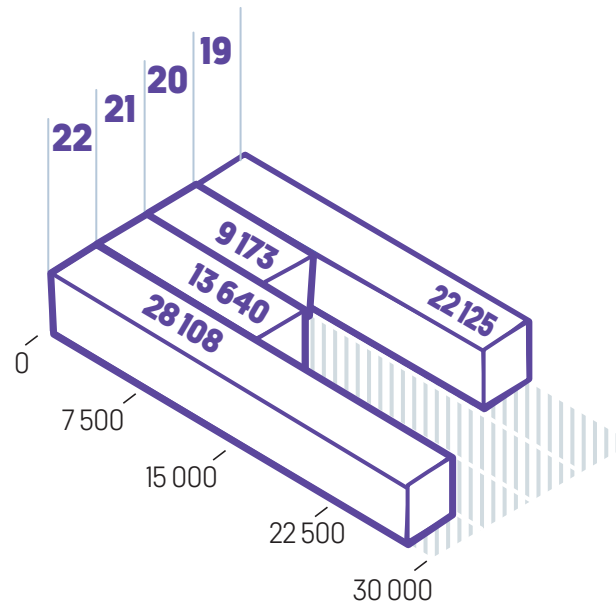

Riksteaterarrangerat**