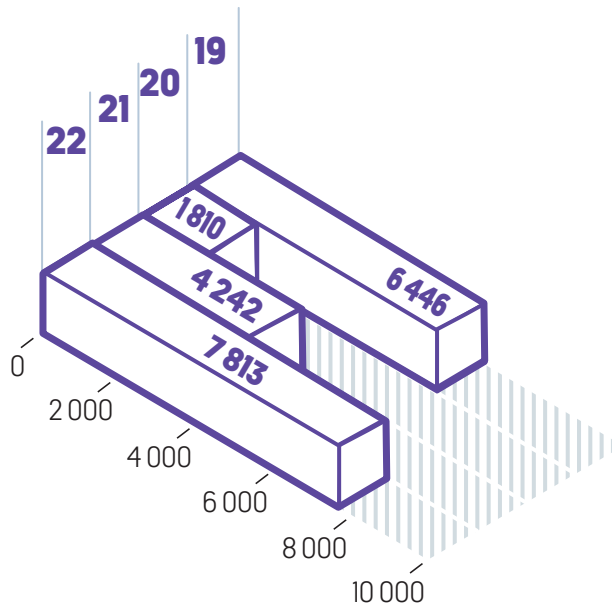

Publik

Riksteaterproducerat*