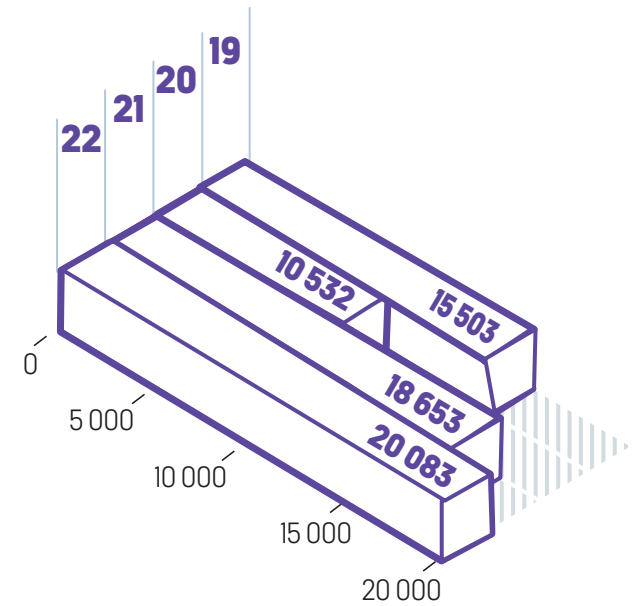

Riksteaterförmedlat***

*Producerat av Riksteatern oavsett arrangör.

**Arrangerat av Riksteatern oavsett producent.

***Riksteatern regionalt förmedlar olika producenters produktioner till olika arrangörer.

Coronapandemin har påverkat verksamheten kraftigt under 2020–2021

RIKSTEATERN FINNS LOKALT, REGIONALT OCH NATIONELLT.

I den här broschyren berättar vi vad vi gemensamt har åstadkommit i Gävleborg. Du kan ta kontakt med Riksteatern Gävleborg om du är intresserad av deras egen verksamhetsberättelse.