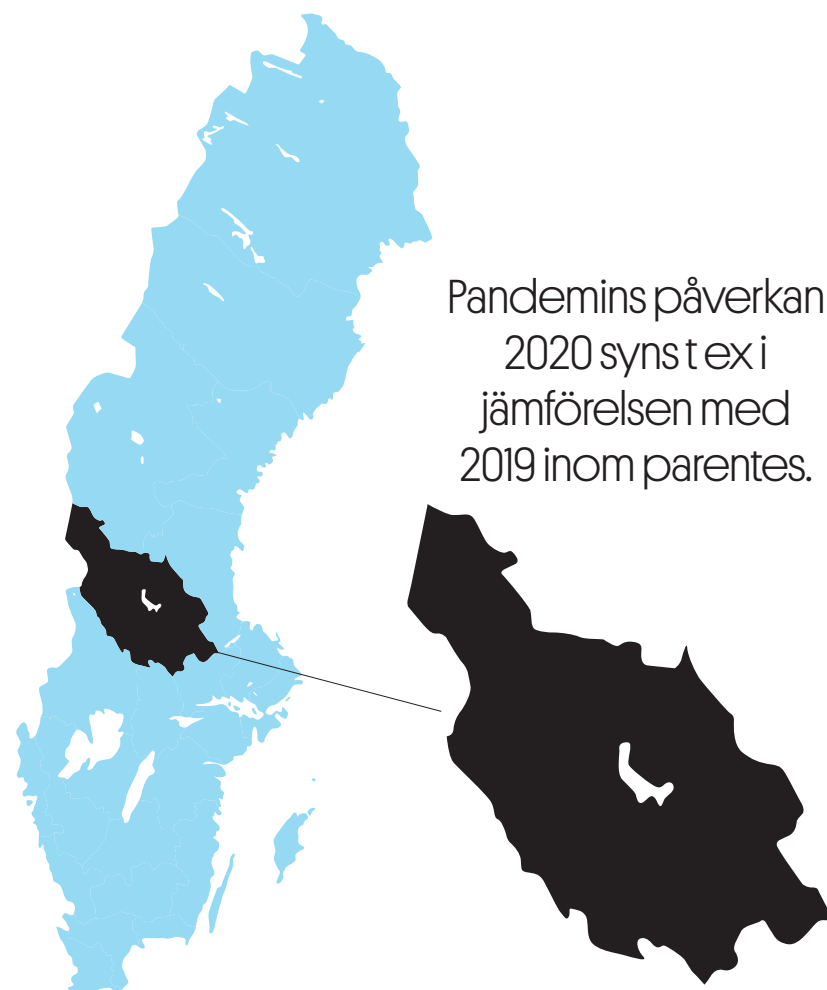

Riksteatern har i länet åtta riksteaterföreningar och åtta andra anslutna organisationer.

Riksteatern har i länet åtta riksteaterföreningar och nio andra anslutna organisationer. Borlänge Teaterförening – en del av Riksteatern, Kulturföreningen Welest – en del av Riksteatern, Ludvika Teaterförening – en del av Riksteatern, Mora Orsa Rättvik Scen- och Riksteaterförening, Paraden Leksand – en del av Riksteatern, Riksteatern Falun, Riksteatern Folkarebygden Avesta, Vansbro Kultur- och Riksteaterförening. Andra anslutna organisationer: Hedenborg Svärdsjö ekonomisk förening, Sätters kommun – kultur, Dalarnas Dövas Förening, Folkmusikens hus, Kulturföreningen Lyran, Dalateatern, Bingsjöbystugeförening, Hansjö bygdegårdsförening.

Riksteatern regionalt: Riksteatern Dalarna är ett samverkansorgan för riksteaterföreningar och anslutna organisationer i länet.

Riksteatern är en sammanslutning av 223 (228) riksteaterföreningar med 34 620 (37 889) medlemmar och 67 (67) andra anslutna organisationer. Regionalt har Riksteatern 21 (21) regionala föreningar, 2019 års resultat inom parentes.

- Riksteatern producerade scenkonst som besöktes av 27 141 (185 485) personer.
- Riksteatern arrangerade scenkonst som besöktes av 109 698 (379 092) personer.
- Riksteatern nådde som producent och arrangör 117 741 (436 255) besökare.

Antal besök Dalarna

i förhållande till folkmängd (procent):

Riksteaterns
arrangemang

0,7 % [3,4%]

Riksteaterns nationella
scenkonstproduktion

0,3 % [1,1%]