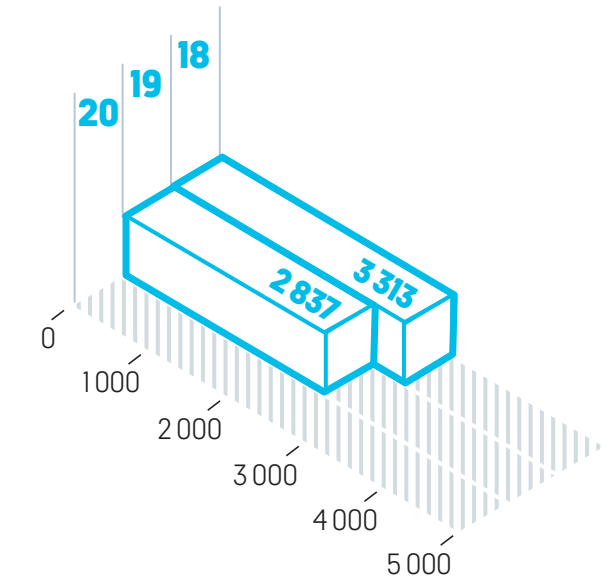

Riksteaterförmedlat***

Verksamheten har påverkats mycket av pandemin under 2020.

*Producerat av Riksteatern oavsett arrangör.

**Arrangerat av Riksteatern oavsett producent.

***Riksteatern regionalt förmedlar olika producenters produktioner till olika arrangörer.

RIKSTEATERN FINNS LOKALT, REGIONALT OCH NATIONELLT.

I den här broschyren berättar vi vad vi gemensamt har åstadkommit i Dalarna. Du kan ta kontakt med Riksteatern Dalarna om du är intresserad av deras egen verksamhetsberättelse.