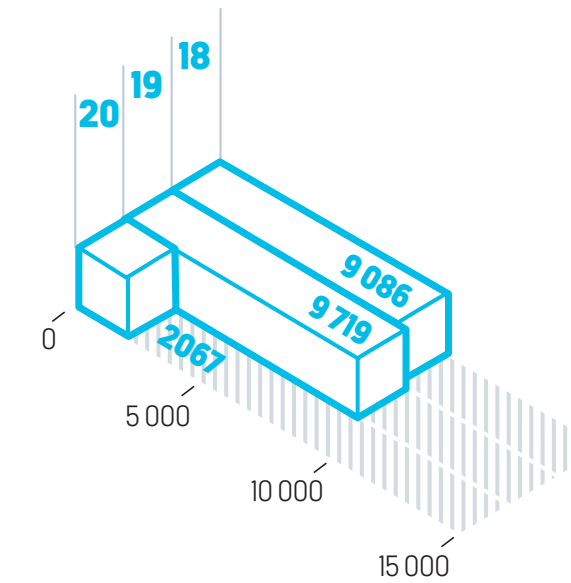

Riksteaterarrangerat**