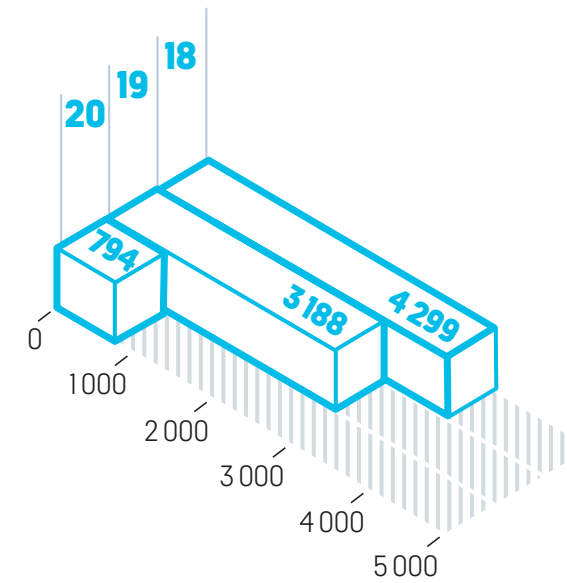

Publik

Riksteaterproducerat*