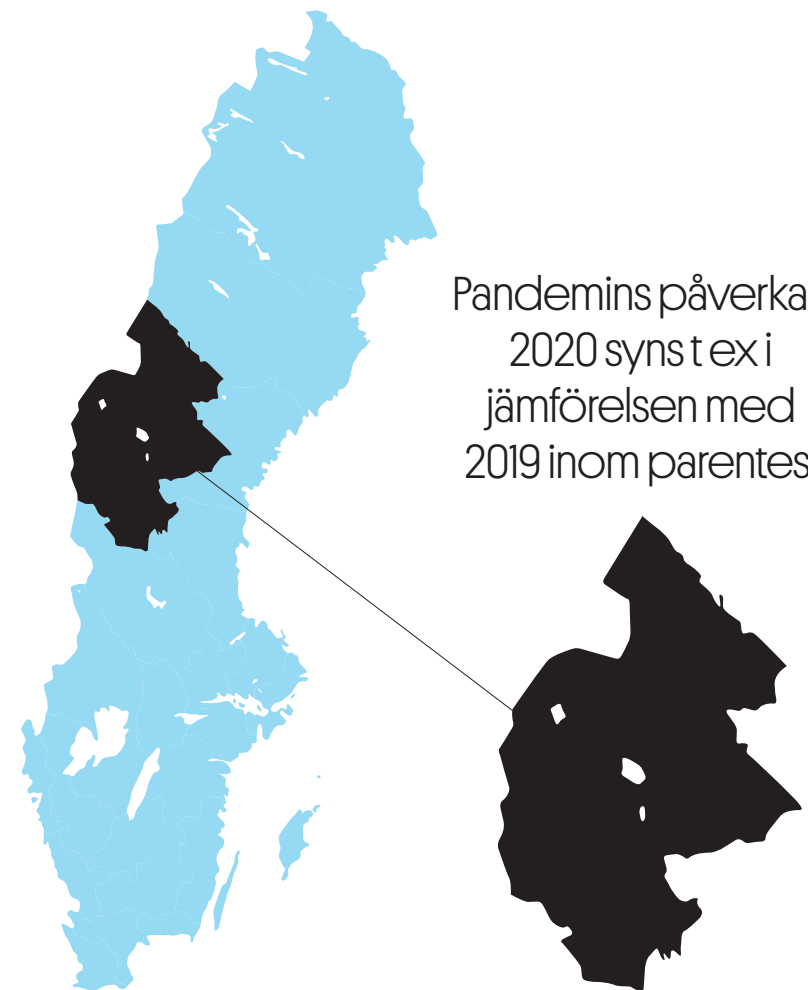

Vi är här. För dig. Vi är hela Sveriges scen.

Lokalt, regionalt och nationellt.
Den här broschyren visar vad vi
tillsammans gjort i Jämtland
under 2020.

Riksteatern har i länet nio riksteaterföreningar och två andra anslutna organisationer.

Riksteaterföreningar: Bräcke Riksteaterförening, Mosippans Riksteaterförening,
Riksteatern i Krokoms kommun, Riksteatern i Ragunda kommun, Riksteatern Strömsund,
Scenkonst Berg - en del av Riksteatern, Scenkonst Östersund - en del av Riksteatern,
Västra Jämtlands Teaterförening - en del av Riksteatern, Öfre Ljusnans Teaterförening - en del av
Riksteatern.

Andra anslutna organisationer: Jämtlandsläns Bygdegårdsdistrikt, Åre kommun.

Riksteatern regionalt: Riksteatern Jämtland/Härjedalen är ett samverkansorgan för
riksteaterföreningar och anslutna organisationer i länet.

Pandemins påverkan
2020 syns t ex i
jämförelsen med
2019 inom parentes.

Antal besök i Jämtland

i förhållande till folkmängd (procent):

Riksteaterns
arrangemang

3,7 % [13,0%]

Riksteaterns nationella
scenkonstproduktion

1,2 % [4,6%]

Riksteatern är en sammanslutning av 223 (228) riksteaterföreningar med 34 620 (37 889)
medlemmar och 67 (67) andra anslutna organisationer. Regionalt har Riksteatern 21 (21)
regionala föreningar, 2019 års resultat inom parentes.

- Riksteatern producerade scenkonst som besöktes av 27 141 (185 485) personer.
- Riksteatern arrangerade scenkonst som besöktes av 109 698 (379 092) personer.
- Riksteatern nådde som producent och arrangör 117 741 (436 255) besökare.