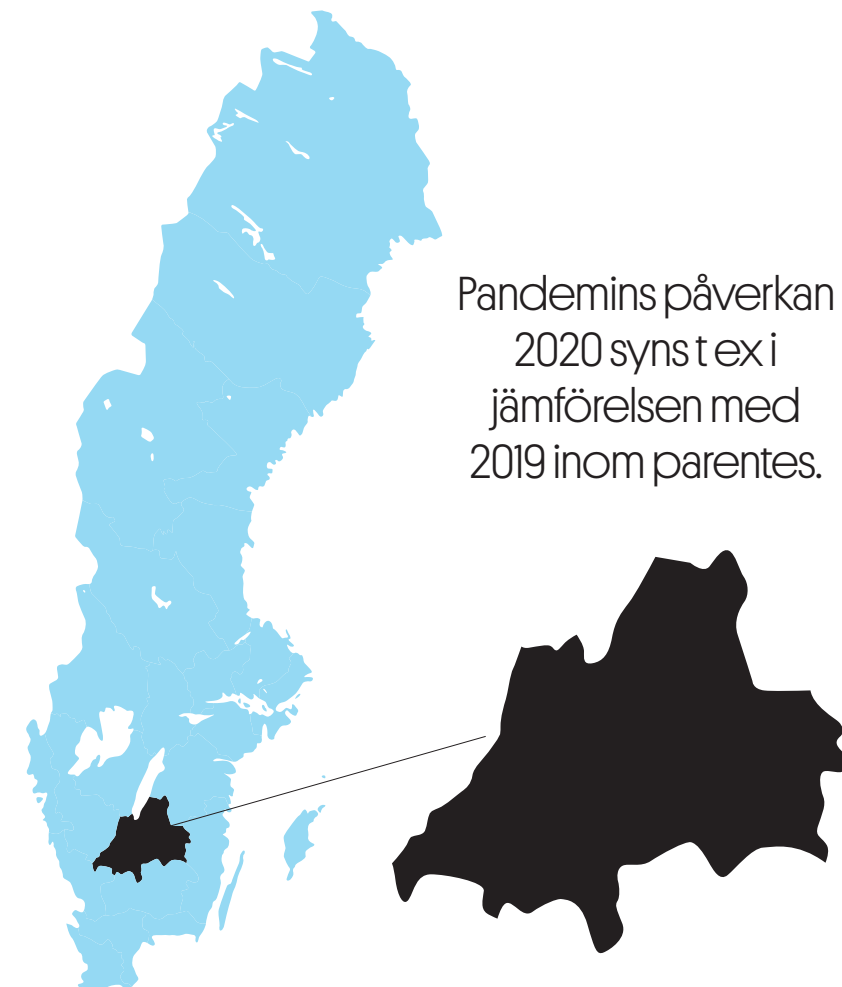

Vi är här. För dig. Vi är hela Sveriges scen.

Lokalt, regionalt och nationellt. Den här broschyren visar vad vi tillsammans gjort i Jönköpings län under 2020.

Riksteatern har i länet tio riksteaterföreningar och en annan ansluten organisation.

Riksteaterföreningar: Eksjö Teaterförening - en del av Riksteatern, Gnosjö Scenkonst - en del av Riksteatern, Habo Kulturförening Riksteatern, Mullsjö Riksteaterförening, Musik och Teatervänner i Jönköping - en del av Riksteatern, Nässjö Teaterförening - en del av Riksteatern, Riksteatern Gislaved Värnamo, Riksteatern Va Du Vill Sävsjö, Skillingaryds Teaterförening - en del av Riksteatern, Tranås Riksteaterförening.

Andra anslutna organisationer: Smålands Musik & Teater.

Riksteatern regionalt: Riksteatern Jönköpings län är ett samverkansorgan för riksteaterföreningar och anslutna organisationer i länet.

Riksteatern är en sammanslutning av 223 (228) riksteaterföreningar med 34 620 (37 889) medlemmar och 67(67) andra anslutna organisationer. Regionalt har Riksteatern 21(21) regionala föreningar, 2019 års resultat inom parentes.

- Riksteatern producerade scenkonst som besöktes av 27 141 (185 485) personer.
- Riksteatern arrangerade scenkonst som besöktes av 109 698 (379 092) personer.
- Riksteatern nådde som producent och arrangör 117 741 (436 255) besökare.

Antal besök i Jönköpings län

i förhållande till folkmängd (procent):

Riksteaterns
arrangemang

0,6 % [6,8 %]

Riksteaterns nationella
scenkonstproduktion

0,0 % [0,6 %]