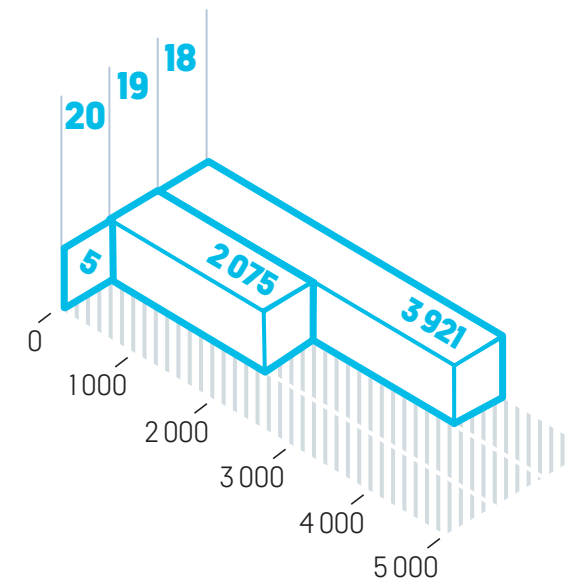

På repertoaren 2020 i Jönköpings län

Riksteaterns egna turnéer

I länet spelade Riksteaterturnéerna *Kartan* över oss.

Föreställningar från fler

Utöver Riksteaterns egna produktioner presenterades verk av: Grenna Kulturgårdsförening, Smålands Musik & Teater, Göteborgs Stadsteater, Okänd professionell producent, Okänd amatörorganisation, Alla tiders firma 2000, Okänd organisation, Mikael Edfelt, Maria Arnadottir, Boulevardteatern, Okänd fri grupp, EMBLA dans & teater, Jörgen Sjöberg – Jös Nöjen AB, Teateri, Caroline Wennergren, Östgöteatern, Teater Tittut, Dockteatern Tittut, NYBY Produktion, Anna-Lena Hemström, Teater Halland.

Foto: Urban Jön

Publik

Riksteaterproducerat*

Riksteaterarrangerat**

Riksteaterförmedlat***

Verksamheten har påverkats mycket av pandemin under 2020.

*Producerat av Riksteatern oavsett arrangör.

**Arrangerat av Riksteatern oavsett producent.

***Riksteatern regionalt förmedlar olika producenters produktioner till olika arrangörer.

RIKSTEATERN FINNS LOKALT, REGIONALT OCH NATIONELLT.

I den här broschyren berättar vi vad vi gemensamt har åstadkommit i Jönköping. Du kan ta kontakt med Riksteatern Jönköping om du är intresserad av deras egen verksamhetsberättelse.