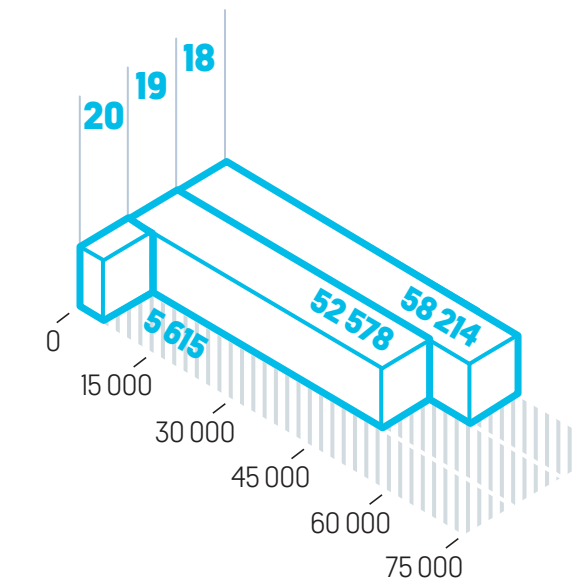

Riksteaterarrangerat**