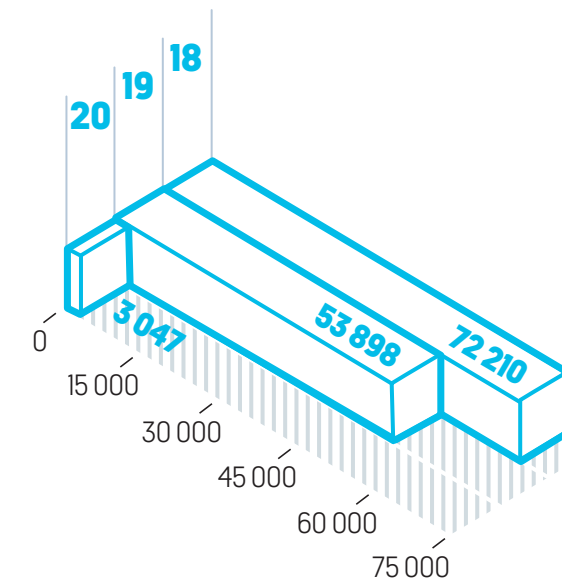

På repertoaren 2020 i Stockholms län

Riksteaterns egna turnéer

I länet spelade Riksteaterturnéerna *Närcon Samarbete*, *Pappa, make och krigsförbrytare*, *Den kosmiska havsträdgårdspassagen 2020*, *Otyper*, *Love Songs*, *Bye bye bror*, *Aednan*, *Kurage*, *Kartan över oss*, *Poddteater residens*, *Taha*, *Promise land*, *Play 3.0*, *Dark Minds*, *Firma Masker & Magi*, *The Quest*, *Greatest hittills*, *Romeo och Julia på Gullbacken*, *Mountains*, *Ravinen*.

Föreställningar från fler

Utöver Riksteaterns egna produktioner presenterades verk av Okänd professionell producent, 123 Shtunk, Långsjö teater, Teater Bambino, Okänd fri grupp, Teater Allena, Teater SAT – en del av Riksteatern, Teater Tre, Kung & Drottning Produktion, Dockteatern Tittut, Hedmans teater, Teater Barbara, Alla tiders firma 2000, Kompani Giraff, Okänd amatörorganisation, Systrarna Lockwall & Malena Jönsson, Blåsarsymfonikerna.

Publik

Riksteaterproducerat*

Riksteaterarrangerat**

Riksteaterförmedlat***

Verksamheten har påverkats mycket av pandemin under 2020.

*Producerat av Riksteatern oavsett arrangör.

**Arrangerat av Riksteatern oavsett producent.

***Riksteatern regionalt förmedlar olika producenters produktioner till olika arrangörer.

RIKSTEATERN FINNS LOKALT, REGIONALT OCH NATIONELLT.

I den här broschyren berättar vi vad vi gemensamt har åstadkommit i Stockholms län. Du kan ta kontakt med Riksteatern Stockholms län om du är intresserad av deras egen verksamhetsberättelse.