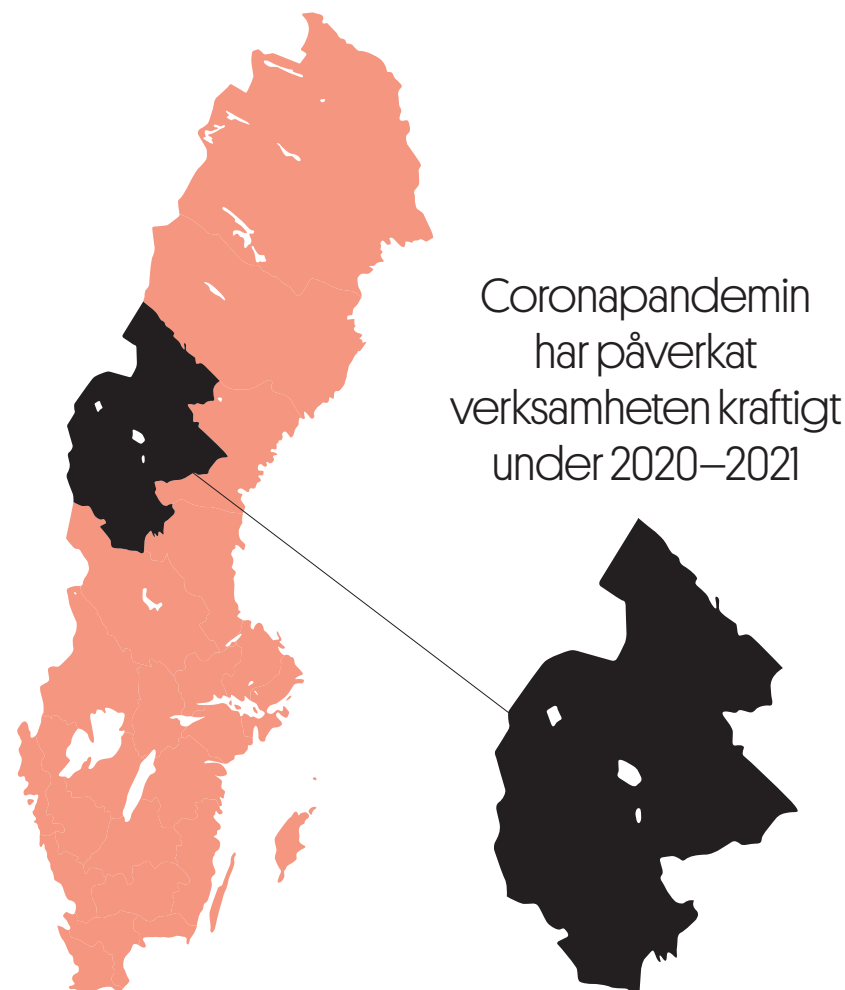

Vi är här. För dig. Vi är hela Sveriges scen.

Lokalt, regionalt och nationellt.
Den här broschyren visar vad vi
tillsammans gjort i Jämtland
under 2021.

Riksteatern har i länet nio riksteaterföreningar och två andra anslutna organisationer.

Riksteaterföreningar: Bräcke Riksteaterförening, Mosippans Riksteaterförening, Riksteatern i Krokoms kommun, Riksteatern i Ragunda kommun, Riksteatern Strömsund, Scenkonst Berg - en del av Riksteatern, Scenkonst Östersund - en del av Riksteatern, Västra Jämtlands Teaterförening - en del av Riksteatern, Öfre Ljusnans Riksteaterförening.

Andra anslutna organisationer: Jämtlandsläns Bygdegårdsdistrikt, Åre kommun.

Riksteatern regionalt: Riksteatern Jämtland/Härjedalen är ett samverkansorgan för riksteaterföreningar och anslutna organisationer i länet.

Riksteatern är en sammanslutning av 221 (223) riksteaterföreningar med 35 255 (34 620) medlemmar och 59 (67) andra anslutna organisationer.
Till Riksteatern hör en regional nivå med 21 (21) regionala föreningar, förra årets resultat inom parentes.

- Riksteatern producerade scenkonst som besöktes av 72 080 (27 141) personer.
- Riksteatern arrangerade scenkonst som besöktes av 154 344 (109 698) personer.
- Riksteatern nådde som producent och arrangör av scenkonst 173 237 (117 741) besökare.

Antal besök i Jämtland

– procent i förhållande till folkmängd:

Riksteaterns
arrangemang

Riksteaterns nationella
scenkonstproduktion

4,4 % 2020 = 3,7%
2019 = 13,0%

1,7 % 2020 = 1,2%
2019 = 4,6%